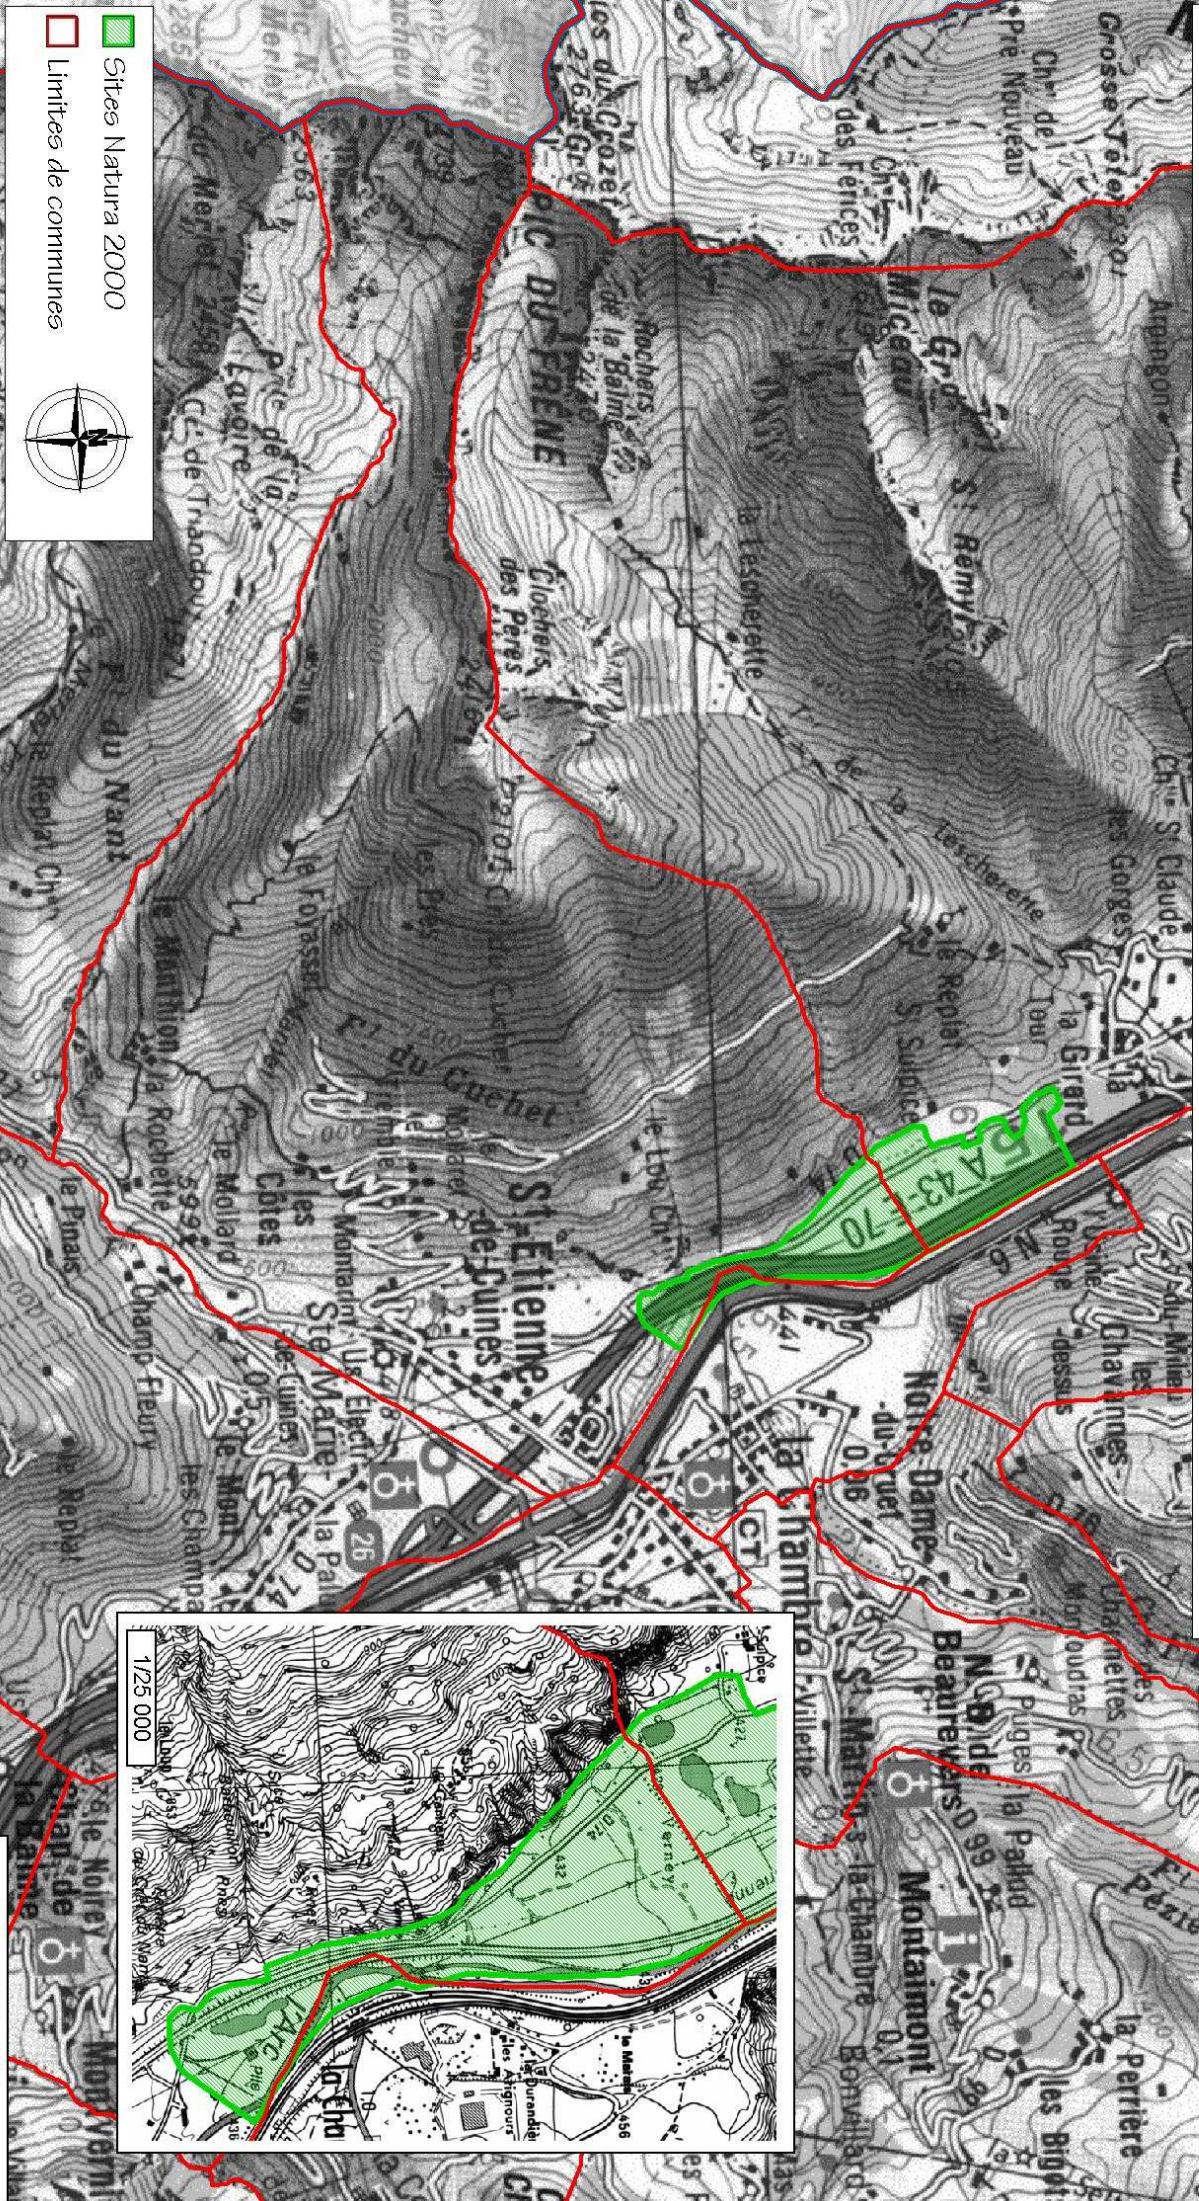

Sites Natura 2000 transmis le 30 juillet 2002 à la commission européenne

Commune de St-Etienne de Cuines

N°de site	Dénomination	Opérateur	Superficie(ha)
S40	Zones humides de la chaîne des Hurtières	Conservatoire du Patrimoine Naturel de la Savoie	61,38

 Sites Natura 2000

 Limites de communes

Données : DDAF 75, DIREN Rhône-Alpes, Opérateurs

Fond cartographique : IGN Scan100 et scan25
Réalisation cartographique : DDAF de la Savoie

Edition : 29 janv. 05